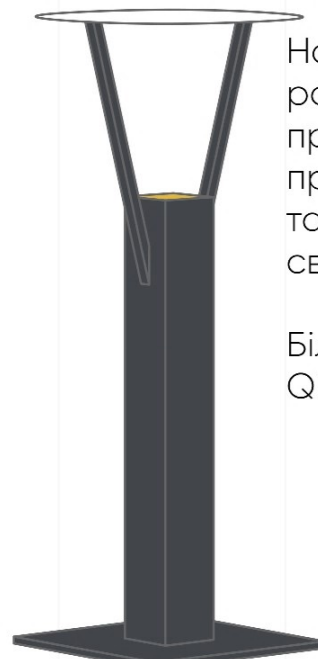

## LED MAREL

Наша оригінальна розробка. Виріб працює за принципом відбиття та розсіювання світла.

Більше інформації за QR-кодом